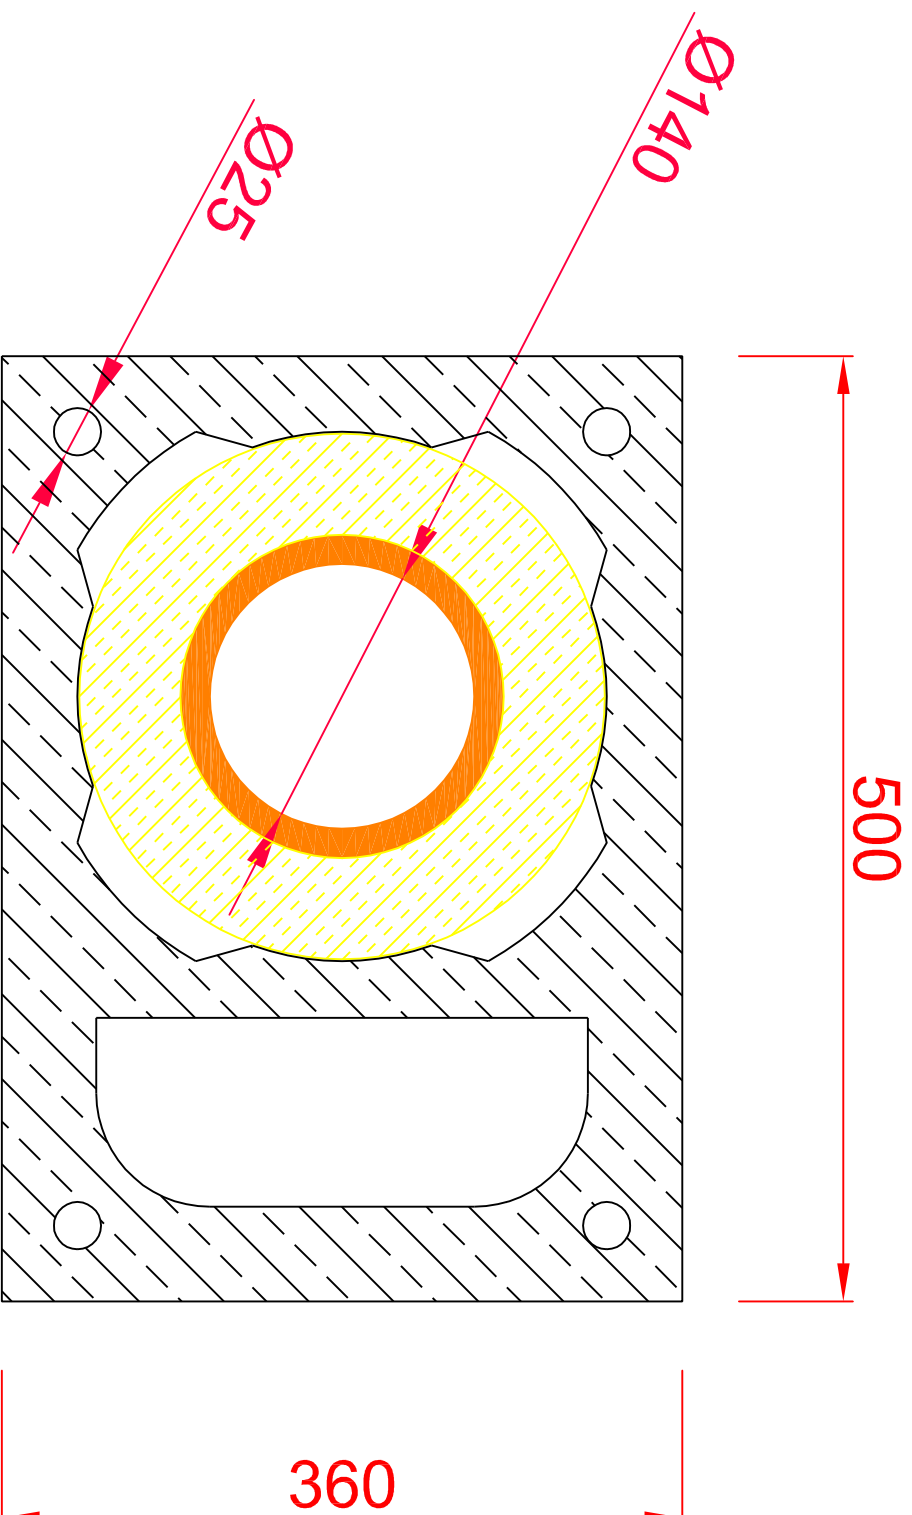

ICOPAL WULKAN CI EKO+W 140

System ICOPAL WULKAN CI EKO+W 140

Przekrój poziomy

SKALA 1:4